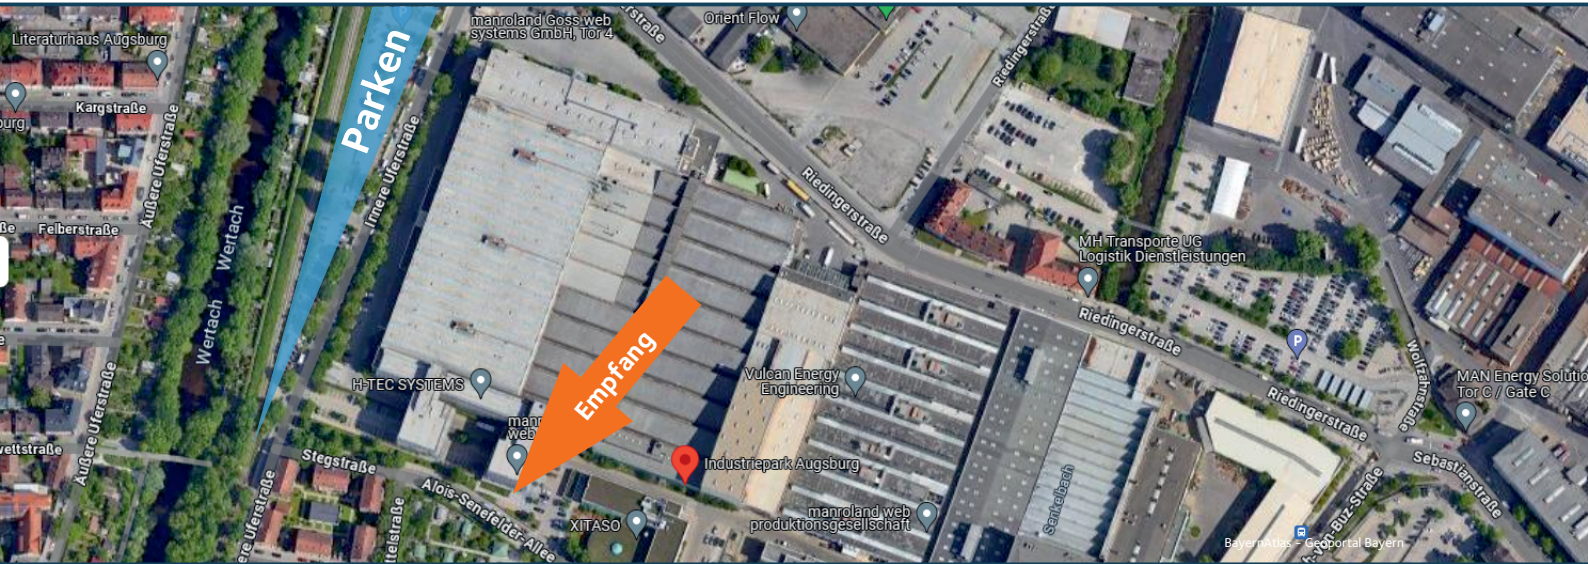

Anfahrtsbeschreibung

Konferenzcenter Industriepark Augsburg

Unsere Kursräume für die Brandschutzhelfer-Ausbildung in Augsburg befinden sich im Konferenzcenter des Industrieparks Augsburg.

Treffpunkt ist der Empfang in der Alois-Senefelder-Allee 1.

Parkmöglichkeiten finden Sie auf dem öffentlichen Parkplatz in der Inneren Uferstraße. Falls hier alle Parkplätze belegt sind, besteht auch die Möglichkeit, entlang der Inneren Uferstraße sowie in den Seitenstraßen zu parken.

Sie erreichen den Industriepark Augsburg auch mit öffentlichen Verkehrsmitteln. Nutzen Sie dazu die Straßenbahnlinie 2, Haltestelle Senkelbach.

Bei Fragen zur Anfahrt oder zu den örtlichen Gegebenheiten erreichen Sie uns auch am Kurstag unter Telefon 08292 901148.

Adresse für Ihr Navigationssystem:

Industriepark Augsburg
Alois-Senefelder-Allee 1
86153 Augsburg

Der Parkplatz befindet sich in der Inneren Uferstraße